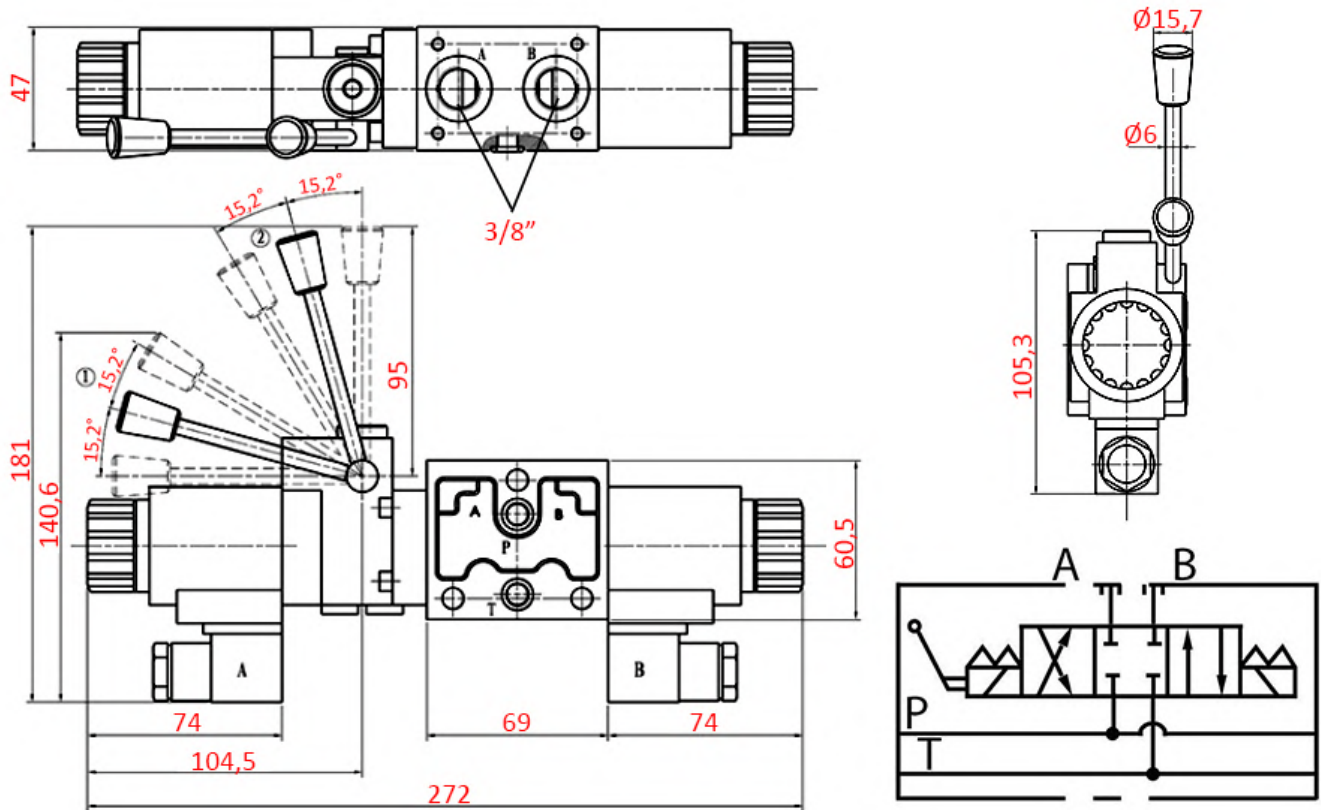

## 13473

## [mm]

<b>Šifra / Code</b>		<b>13473</b>
<b>Max. Pretok / Max. Flow</b>	[l/min]	40
<b>Max. Tlak / Max. Pressure</b>	[bar]	310
<b>Tuljava 12V DC; 30W / Coil 12V DC; 30W</b>	[A]	2,5
<b>Tuljava 24V DC; 30W / Coil 24V DC; 30W</b>	[A]	1,25
<b>Tuljava 230V AC; 30W / Coil 230V AC; 30W</b>	[A]	0,13
<b>Navoj / Thread</b>	["]	3/8"